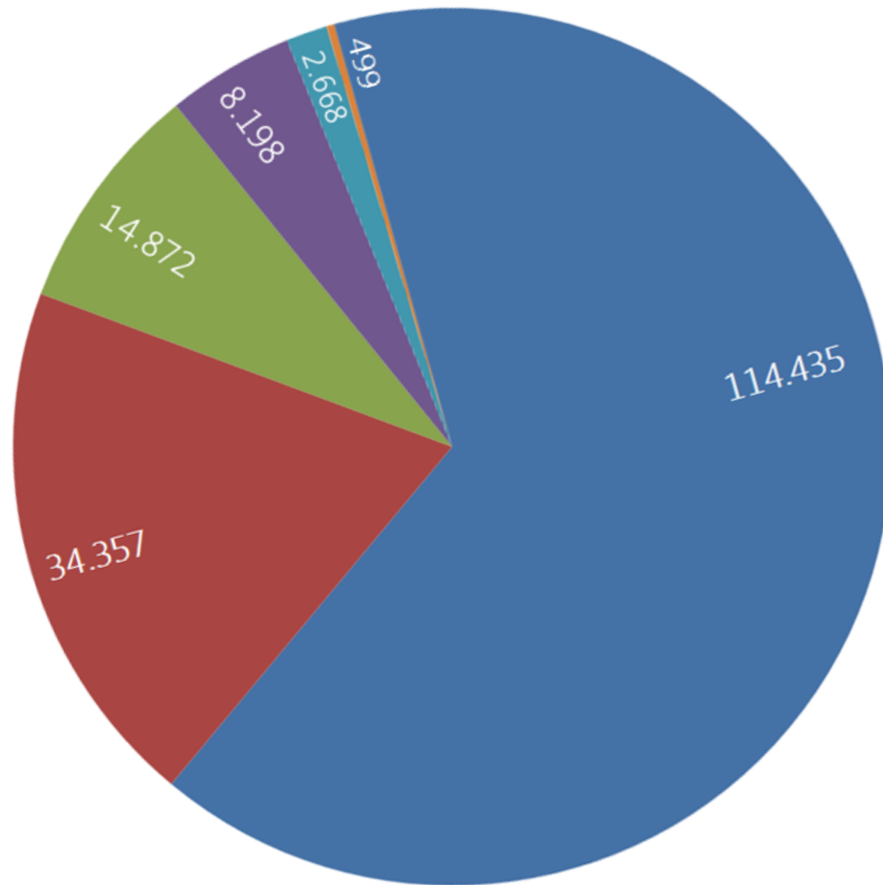

Migranti

dal 1 agosto 2014
al 31 luglio 2015

Migranti sbarcati	175.029
Scafisti arrestati	783
Domande di protezione internazionale esaminate	43.076
con il riconoscimento di una forma di protezione <ul style="list-style-type: none"> ▪ status di rifugiato: 2.933 ▪ protezione sussidiaria: 7.075 ▪ motivi umanitari: 10.320 	20.328
con provvedimento di diniego	22.167
con altri esiti	581

Migranti

175.029
MIGRANTI SBARCATI

dal 1 agosto 2014
al 31 luglio 2015

- Sicilia: 65,4%
- Calabria: 19,6%
- Puglia: 8,5%
- Campania: 4,7%
- Sardegna: 1,5%
- Liguria: 0,3%

L'accoglienza nelle Regioni

89.083
PRESENZE
al 31 luglio 2015
in strutture temporanee,
centri governativi e SPRAR