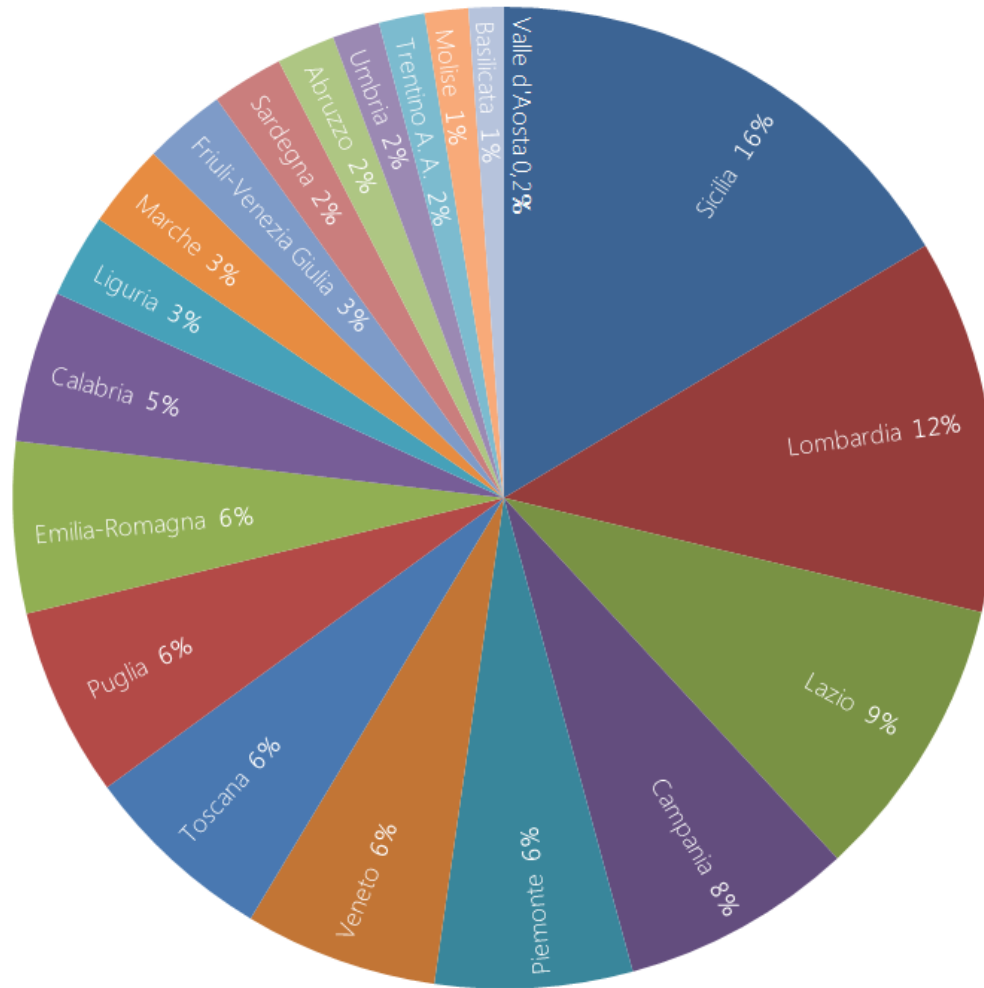

Migranti

dal 1 agosto 2014
al 31 luglio 2015

Migranti sbarcati	175.029
Scafisti arrestati	783
Domande di protezione internazionale esaminate	43.076
con il riconoscimento di una forma di protezione <ul style="list-style-type: none"> ▪ status di rifugiato: 2.933 ▪ protezione sussidiaria: 7.075 ▪ motivi umanitari: 10.320 	20.328
con provvedimento di diniego	22.167
con altri esiti	581

Migranti

175.029
MIGRANTI SBARCATI

dal 1 agosto 2014
al 31 luglio 2015

- Sicilia: 65,4%
- Calabria: 19,6%
- Puglia: 8,5%
- Campania: 4,7%
- Sardegna: 1,5%
- Liguria: 0,3%

L'accoglienza nelle Regioni

89.083
PRESENZE
al 31 luglio 2015
in strutture temporanee,
centri governativi e SPRAR